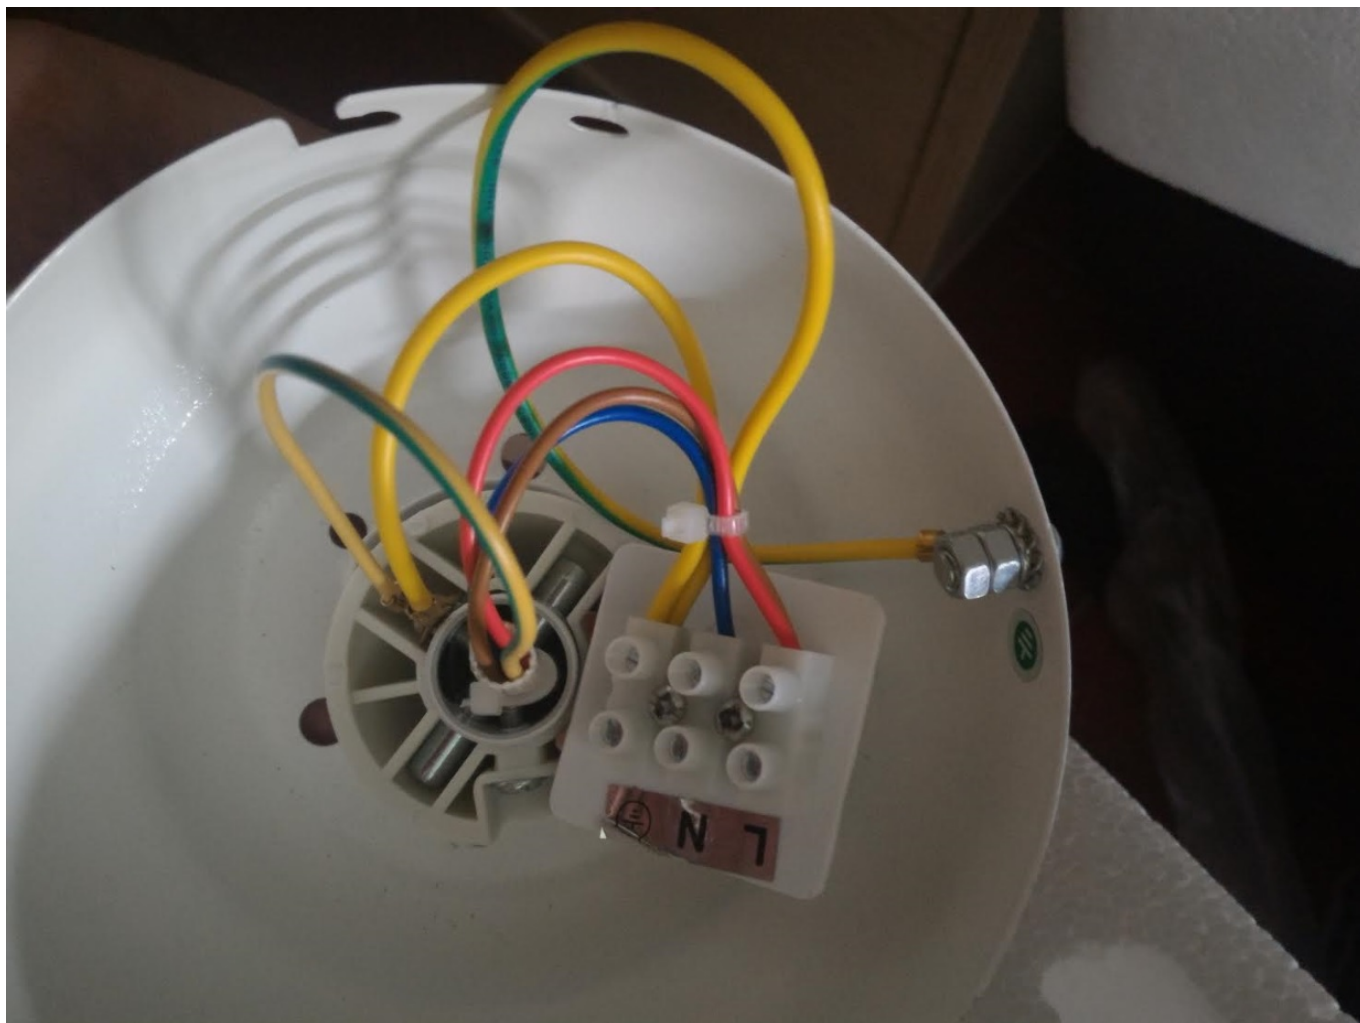

DOWNLOAD

DOWNLOAD

[Ventilatore Da Soffitto Con Luce Collegamento](#)

[Ventilatore Da Soffitto Con Luce Collegamento](#)

DOWNLOAD

DOWNLOAD

Ora vorrei capire dove sbaglio a collegare i fili dato che ho già escluso un guasto al.

1. [schema collegamento ventilatore soffitto con luce](#)
2. [ventilatore da soffitto con luce collegamento](#)
3. [schema collegamento ventilatore soffitto con luce vortice](#)

Se vuoi alimentare il ventilatore e/o una luce con un comando Se il soffitto è alto puoi collegare un.. Regolatore di velocità a 5 posizioni per ventilatori da soffitto con luce Regolazione Ventilatore A Soffitto.. Chi mi può fornire lo schema dei collegamenti elettrici nella scatola vortice per un ventilatore a soffitto a 5 velocità, reversibile, senza luce? Ho montato un ventilatore a soffitto con luce e.. Re: Scollegare ventilatore a soffitto e montare lampadario Ventilatore da soffitto con luce.. Anzi per poter accendere luce e pale con il telecomando devo premere l'interruttore come prima quando accendevo la luce.

schema collegamento ventilatore soffitto con luce

schema collegamento ventilatore soffitto con luce, collegamento ventilatore a soffitto con luce, ventilatore da soffitto con luce collegamento, schema collegamento elettrico ventilatore a soffitto con luce, schema collegamento ventilatore soffitto con luce vortice, ventilatore a soffitto con luce collegamento [Music Apps For Ios 6.1.6](#)